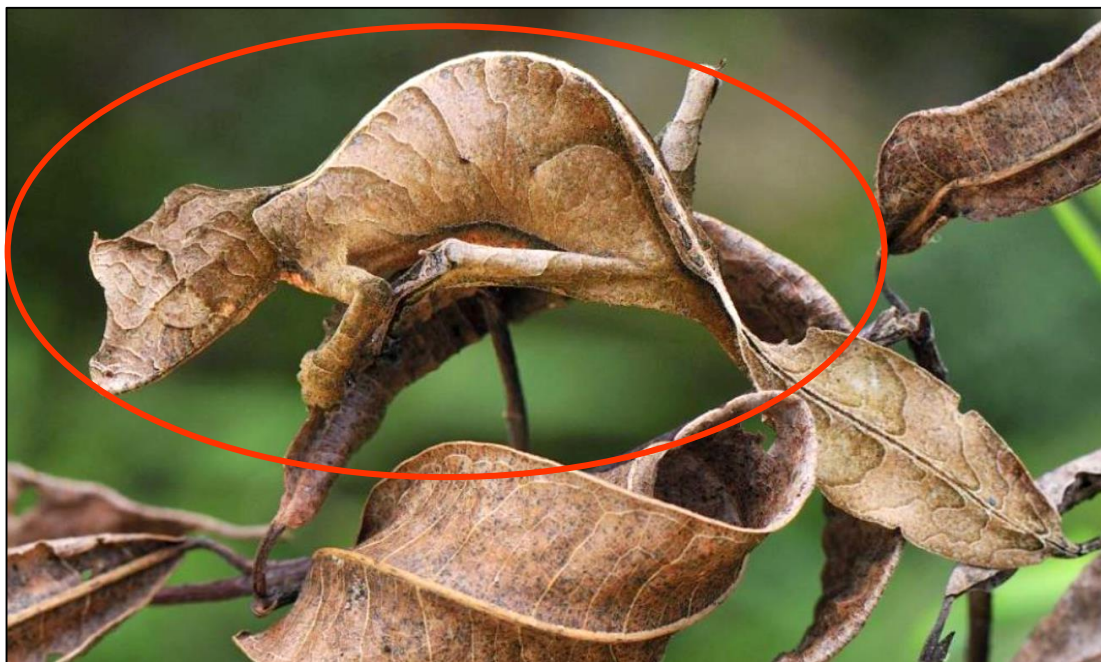

araignée-crabe

chenille verte

guépard

gecko à queue de feuille

poisson rascasse

papillon

Theلودerma corticale
ou grenouille du Vietnam

hippocampe feuille

fourmi

Myrmécomorphisme

fourmi

araignée

le serpent corail

le serpent roi écarlate

le serpent corail
(venimeux)

vs le serpent roi écarlate
(non venimeux)

Axolotl

Calamar géant

© Citron

Il mitico Dahu

Il Dahu è l'uniche sopravvissuto per migliaia di anni. Oggi
è considerato la creatura più rara del mondo. È stato
visto solo poche volte e la sua esistenza è ancora
sospesa. È stato visto in alcune zone del Tibet
e in alcune zone del Nepal. È stato visto in
alcune zone del Tibet e in alcune zone del Nepal.
È stato visto in alcune zone del Tibet e in alcune
zone del Nepal. È stato visto in alcune zone del
Tibet e in alcune zone del Nepal.

Le mythique Dahu

Le Dahu est l'unique survivant pour des milliers d'années.
Il est considéré comme la créature la plus rare au monde.
Il n'a été vu que quelques fois et son existence est
encore suspendue. Il a été vu dans certaines zones
du Tibet et dans certaines zones du Népal. Il a été
vu dans certaines zones du Tibet et dans certaines
zones du Népal. Il a été vu dans certaines zones
du Tibet et dans certaines zones du Népal.