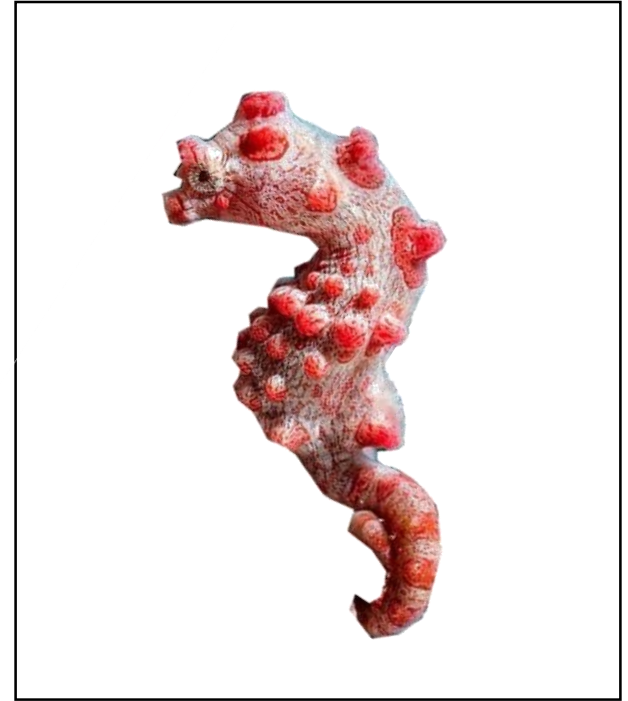

caméléon

papillon feuille

crabe de sable

araignée hersilia

gazelle

phasme

poisson pierre

Hippocampe pygmée des gorgones

fourmi

Myrmécomorphisme

fourmi

araignée

le serpent corail

le serpent roi écarlate

le serpent corail
(venimeux)

vs le serpent roi écarlate
(non venimeux)

Axolotl

Calamar géant

© Citron

Il mitico Dahu

Il Dahu è l'uniche sopravvissuto per migliaia di anni. Oggi
è considerato la creatura più rara del mondo. È stato
visto solo poche volte e la sua esistenza è ancora
sospesa. È stato visto in alcune zone del Tibet
e in alcune zone del Nepal. È stato visto in
alcune zone del Tibet e in alcune zone del Nepal.
È stato visto in alcune zone del Tibet e in alcune
zone del Nepal. È stato visto in alcune zone del
Tibet e in alcune zone del Nepal.

Le mythique Dahu

Le Dahu est l'unique survivant pour des milliers d'années.
Il est considéré comme la créature la plus rare au monde.
Il n'a été vu que quelques fois et son existence est
encore suspendue. Il a été vu dans certaines zones
du Tibet et dans certaines zones du Népal. Il a été
vu dans certaines zones du Tibet et dans certaines
zones du Népal. Il a été vu dans certaines zones
du Tibet et dans certaines zones du Népal.