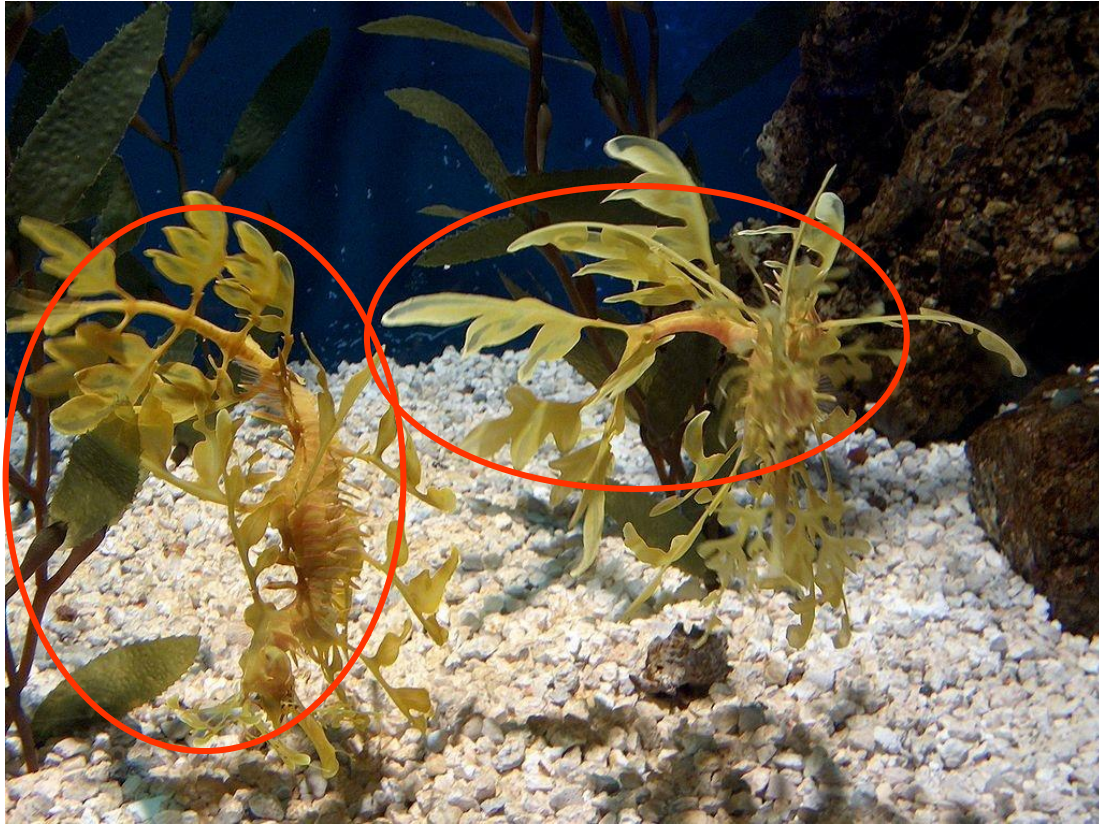

araignée-crabe

chenille verte

guépard

gecko à queue de feuille

poisson rascasse

papillon

Theلودerma corticale
ou grenouille du Vietnam

hippocampe feuille

fourmi

Myrmécomorphisme

fourmi

araignée

le serpent corail

le serpent roi écarlate

le serpent corail
(venimeux)

vs le serpent roi écarlate
(non venimeux)

Axolotl

Calamar géant

© Citron

Il mitico Dahu

Il Dahu è l'uniche sopravvissuto per migliaia di anni. Oggi
è considerato la creatura più rara del mondo. È stato
visto solo poche volte e la sua esistenza è ancora
sospesa. È stato visto in alcune zone del Tibet
e in alcune zone del Nepal. È stato visto in
alcune zone del Tibet e in alcune zone del Nepal.
È stato visto in alcune zone del Tibet e in alcune
zone del Nepal. È stato visto in alcune zone del
Tibet e in alcune zone del Nepal.

Le mythique Dahu

Le Dahu est l'unique survivant pour des milliers d'années.
Il est considéré comme la créature la plus rare au monde.
Il n'a été vu que quelques fois et son existence est
encore suspendue. Il a été vu dans certaines zones
du Tibet et dans certaines zones du Népal. Il a été
vu dans certaines zones du Tibet et dans certaines
zones du Népal. Il a été vu dans certaines zones
du Tibet et dans certaines zones du Népal.