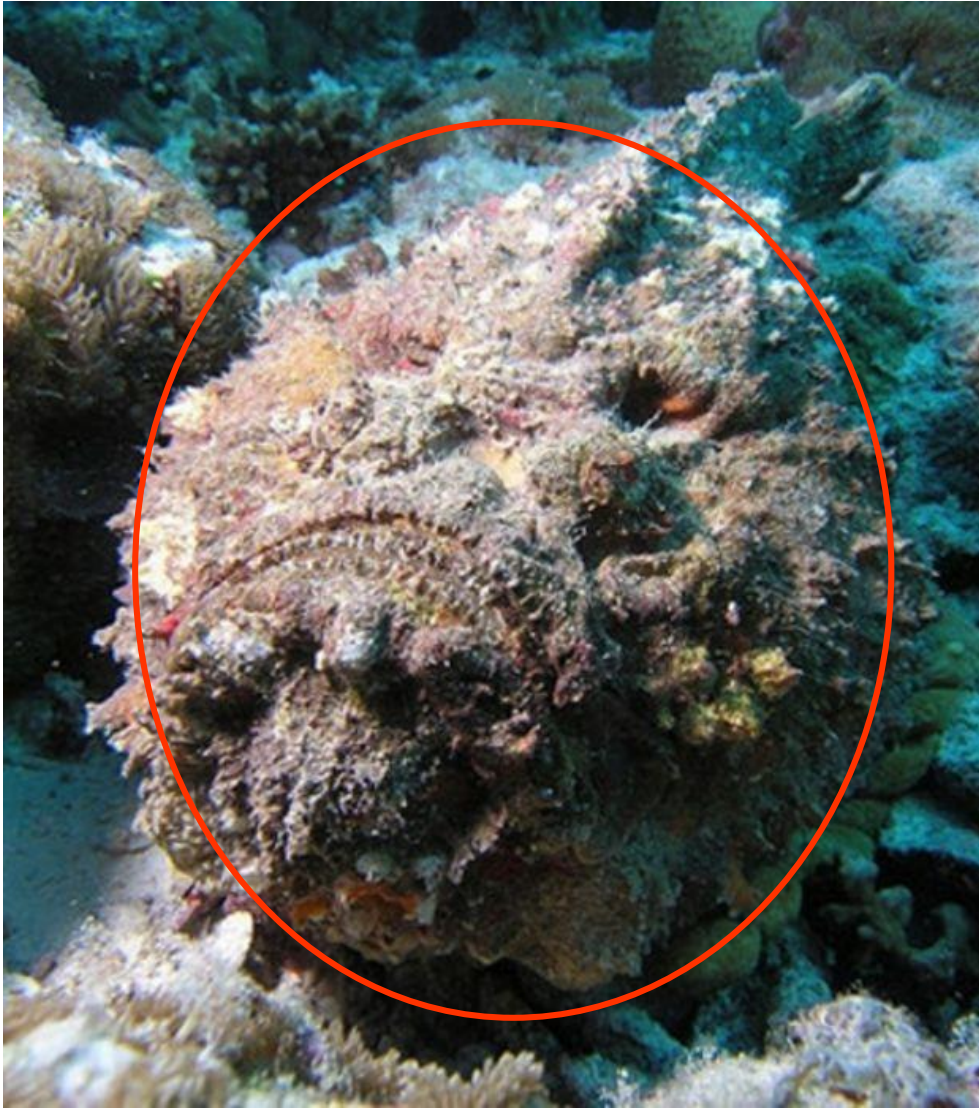

araignée-crabe

chenille verte

guépard

gecko à queue de feuille

poisson rascasse

papillon

Theلودerma corticale
ou grenouille du Vietnam

hippocampe feuille

caméléon

papillon feuille

crabe de sable

araignée hersilia

gazelle

phasme

poisson pierre

Hippocampe pygmée des gorgones

fourmi

Myrmécomorphisme

fourmi

araignée

le serpent corail

le serpent roi écarlate

le serpent corail
(venimeux)

vs le serpent roi écarlate
(non venimeux)

Axolotl

Calamar géant

© Citron

Il mitico Dahu

Il Dahu è l'uniche sopravvissuto per migliaia di anni. Oggi
è considerato la creatura più rara del mondo. È stato
visto solo poche volte e la sua esistenza è ancora
sospesa. È stato visto in alcune zone del Tibet
e in alcune zone del Nepal. È stato visto in
alcune zone del Tibet e in alcune zone del Nepal.
È stato visto in alcune zone del Tibet e in alcune
zone del Nepal. È stato visto in alcune zone del
Tibet e in alcune zone del Nepal.