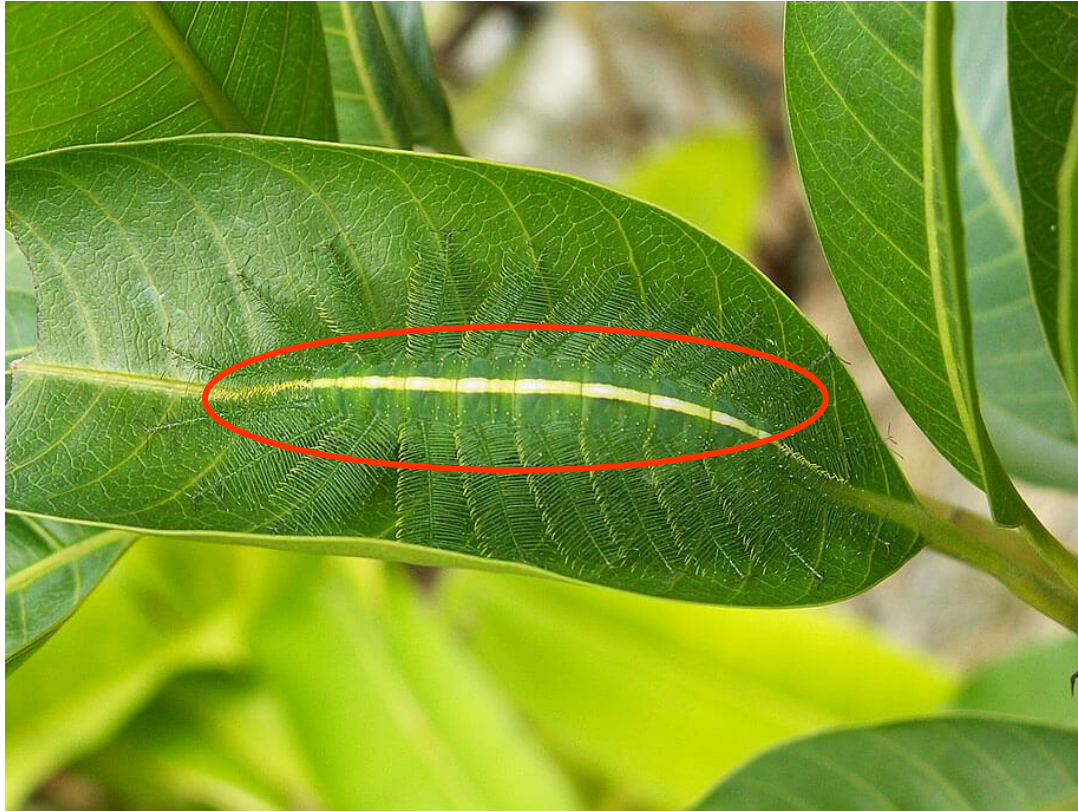

Champ visuel

Mythologie
nordique

Vous
êtes
ici

Mythologie
grecque

© Caters News Agency

girafe

vipère à corne

hibou

araignée-crabe

chenille verte

guépard

gecko à queue de feuille

poisson rascasse

papillon

Theلودerma corticale
ou grenouille du Vietnam

hippocampe feuille

fourmi

Myrmécomorphisme

fourmi

araignée

le serpent corail

le serpent roi écarlate

le serpent corail
(venimeux)

vs le serpent roi écarlate
(non venimeux)

Axolotl

Calamar géant

© Citron

Il mitico Dahu

Il Dahu è l'uniche sopravvissuto per migliaia di anni. Oggi
è considerato la creatura più rara del mondo. È stato
visto solo poche volte e la sua esistenza è ancora
sospesa. È stato visto in alcune zone del Tibet
e in alcune zone del Nepal. È stato visto in
alcune zone del Tibet e in alcune zone del Nepal.
È stato visto in alcune zone del Tibet e in alcune
zone del Nepal. È stato visto in alcune zone del
Tibet e in alcune zone del Nepal.