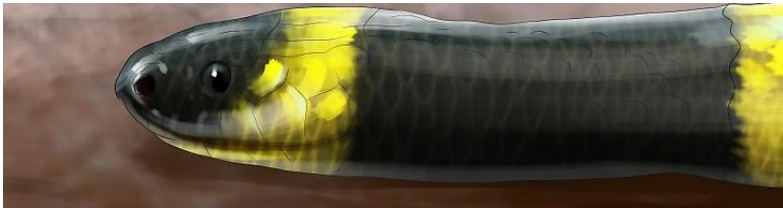

fourmi

Myrmécomorphisme

fourmi

araignée

le serpent corail

le serpent roi écarlate

le serpent corail
(venimeux)

vs le serpent roi écarlate
(non venimeux)

Axolotl

Calamar géant

© Citron

Il mitico Dahu

Il Dahu è l'uniche sopravvissuto per migliaia di anni. Oggi
è considerato la creatura più rara del mondo. È stato
visto solo poche volte e la sua esistenza è ancora
sospesa. È stato visto in alcune zone del Tibet
e in alcune zone del Nepal. È stato visto in
alcune zone del Tibet e in alcune zone del Nepal.
È stato visto in alcune zone del Tibet e in alcune
zone del Nepal. È stato visto in alcune zone del
Tibet e in alcune zone del Nepal.

Le mythique Dahu

Le Dahu est l'unique survivant pour des milliers d'années.
Il est considéré comme la créature la plus rare au monde.
Il n'a été vu que quelques fois et son existence est
encore suspendue. Il a été vu dans certaines zones
du Tibet et dans certaines zones du Népal. Il a été
vu dans certaines zones du Tibet et dans certaines
zones du Népal. Il a été vu dans certaines zones
du Tibet et dans certaines zones du Népal.