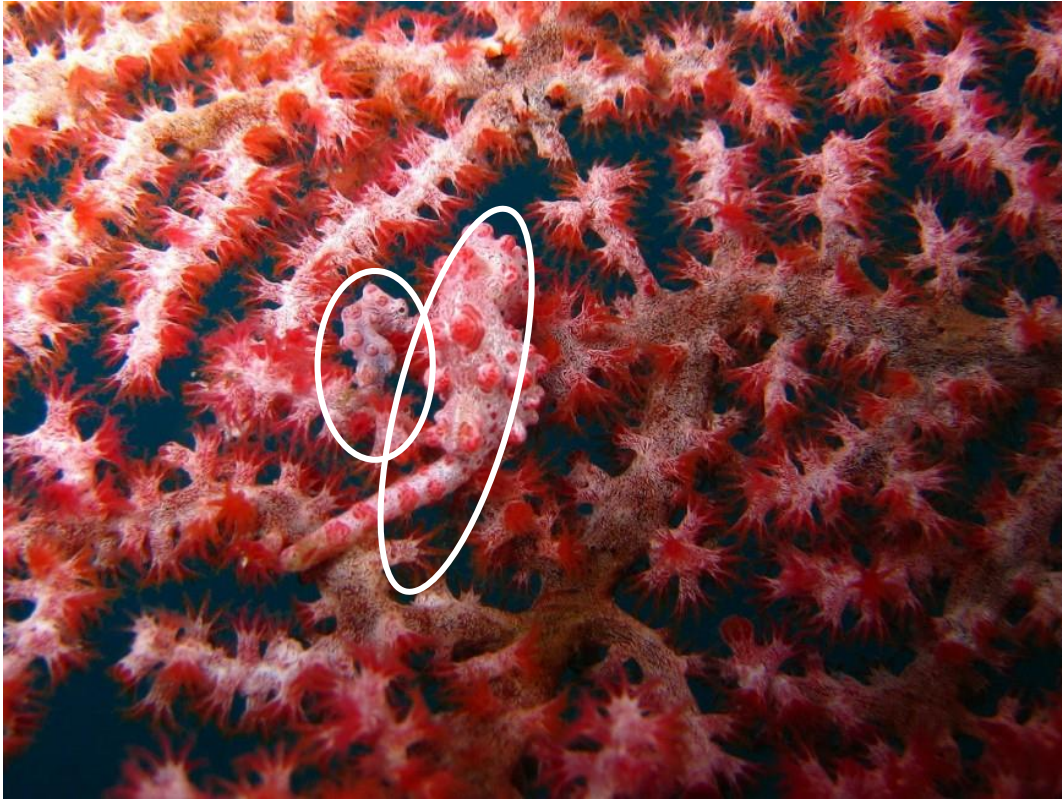

caméléon

papillon feuille

crabe de sable

araignée hersilia

gazelle

phasme

poisson pierre

Hippocampe pygmée des gorgones

fourmi

Myrmécomorphisme

fourmi

araignée

le serpent corail

le serpent roi écarlate

le serpent corail
(venimeux)

vs le serpent roi écarlate
(non venimeux)

Axolotl

Calamar géant

© Citron

Il mitico Dahu

Il Dahu è l'uniche sopravvissuto per migliaia di anni. Oggi
è considerato la creatura più rara del mondo. È stato
visto solo poche volte e la sua esistenza è ancora
sospesa. È stato visto in alcune zone del Tibet
e in alcune zone del Nepal. È stato visto in
alcune zone del Tibet e in alcune zone del Nepal.
È stato visto in alcune zone del Tibet e in alcune
zone del Nepal. È stato visto in alcune zone del
Tibet e in alcune zone del Nepal.