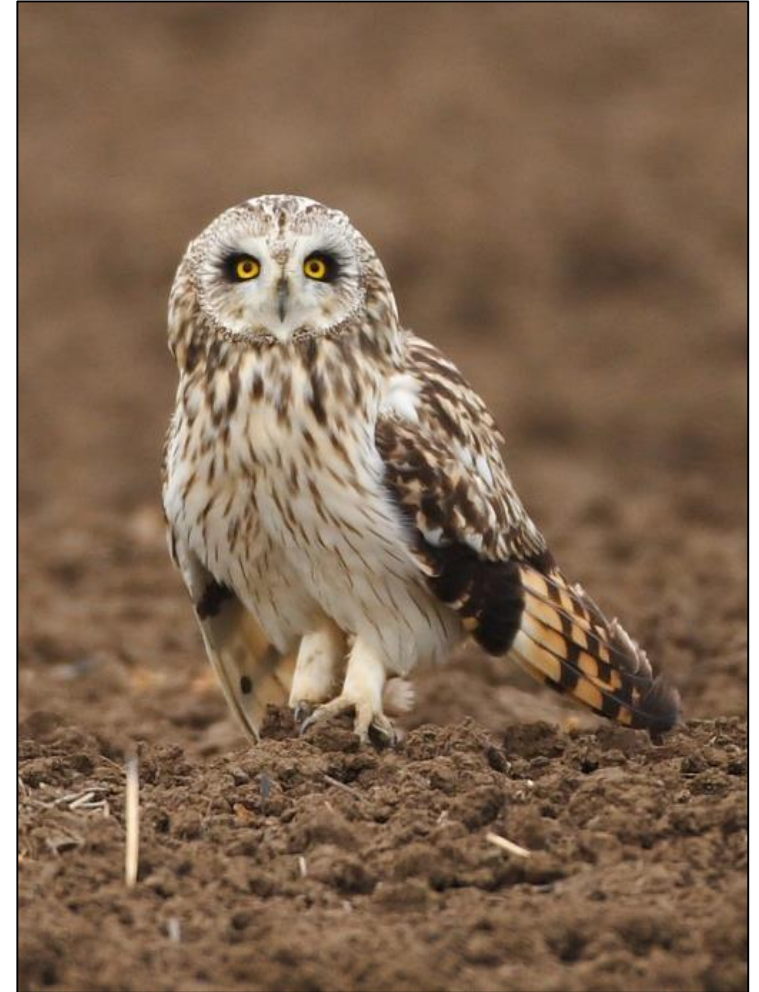

Champ visuel

Mythologie
nordique

Vous
êtes
ici

Mythologie
grecque

© Caters News Agency

girafe

vipère à corne

hibou

araignée-crabe

chenille verte

guépard

gecko à queue de feuille

poisson rascasse

papillon

Theلودerma corticale
ou grenouille du Vietnam

hippocampe feuille

Axolotl

Calamar géant

© Citron

Il mitico Dahu

Il Dahu è l'uniche sopravvissuto per migliaia di anni. Oggi
è considerato la creatura più rara del mondo. È stato
visto solo poche volte e la sua esistenza è ancora
sospesa. È stato visto in alcune zone del Tibet
e in alcune zone del Nepal. È stato visto in
alcune zone del Tibet e in alcune zone del Nepal.
È stato visto in alcune zone del Tibet e in alcune
zone del Nepal. È stato visto in alcune zone del
Tibet e in alcune zone del Nepal.

Le mythique Dahu

Le Dahu est l'unique survivant pour des milliers d'années.
Il est considéré comme la créature la plus rare au monde.
Il n'a été vu que quelques fois et son existence est
encore suspendue. Il a été vu dans certaines zones
du Tibet et dans certaines zones du Népal. Il a été
vu dans certaines zones du Tibet et dans certaines
zones du Népal. Il a été vu dans certaines zones
du Tibet et dans certaines zones du Népal.