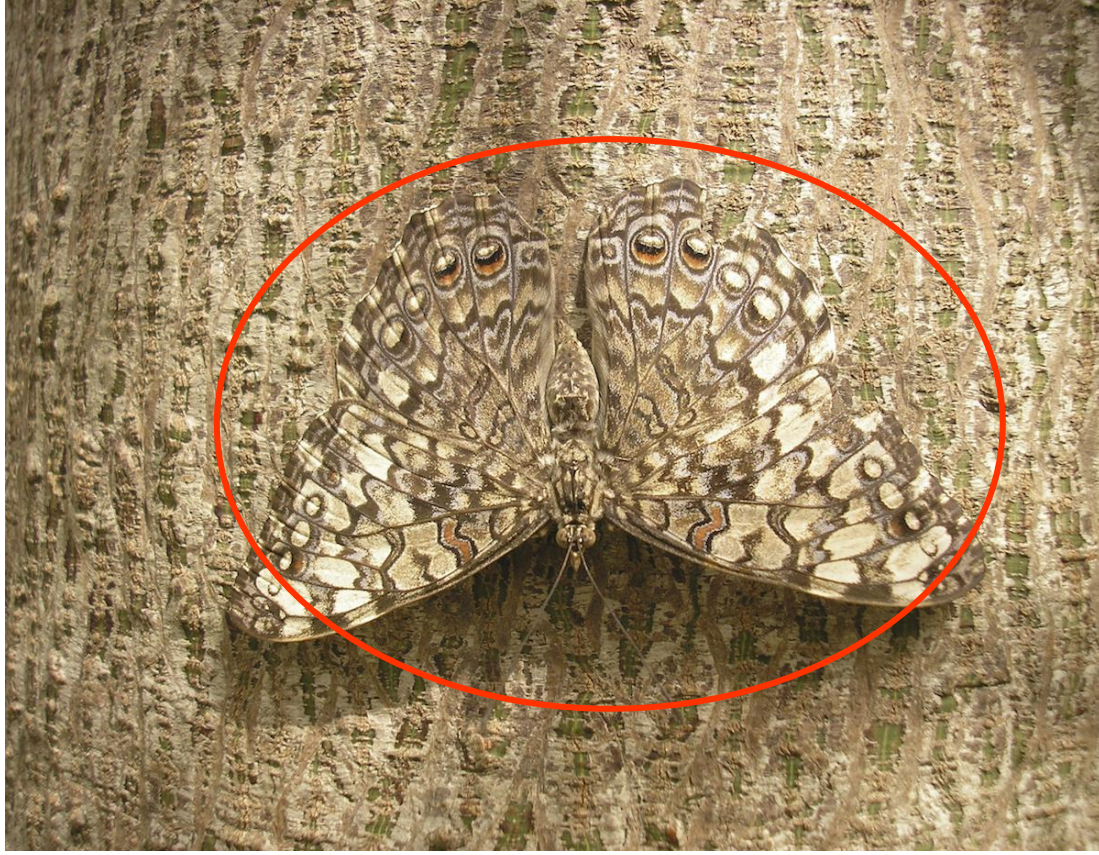

araignée-crabe

chenille verte

guépard

gecko à queue de feuille

poisson rascasse

papillon

Theلودerma corticale
ou grenouille du Vietnam

hippocampe feuille

fourmi

Myrmécomorphisme

fourmi

araignée

le serpent corail

le serpent roi écarlate

le serpent corail
(venimeux)

vs le serpent roi écarlate
(non venimeux)

Axolotl

Calamar géant

© Citron

Il mitico Dahu

Il Dahu è l'uniche sopravvissuto per migliaia di anni. Oggi
è considerato la creatura più rara del mondo. È stato
visto solo poche volte e la sua esistenza è ancora
sospesa. È stato visto in alcune zone del Tibet
e in alcune zone del Nepal. È stato visto in
alcune zone del Tibet e in alcune zone del Nepal.
È stato visto in alcune zone del Tibet e in alcune
zone del Nepal. È stato visto in alcune zone del
Tibet e in alcune zone del Nepal.

Le mythique Dahu

Le Dahu est l'unique survivant pour des milliers d'années.
Il est considéré comme la créature la plus rare au monde.
Il n'a été vu que quelques fois et son existence est
encore suspendue. Il a été vu dans certaines zones
du Tibet et dans certaines zones du Népal. Il a été
vu dans certaines zones du Tibet et dans certaines
zones du Népal. Il a été vu dans certaines zones
du Tibet et dans certaines zones du Népal.