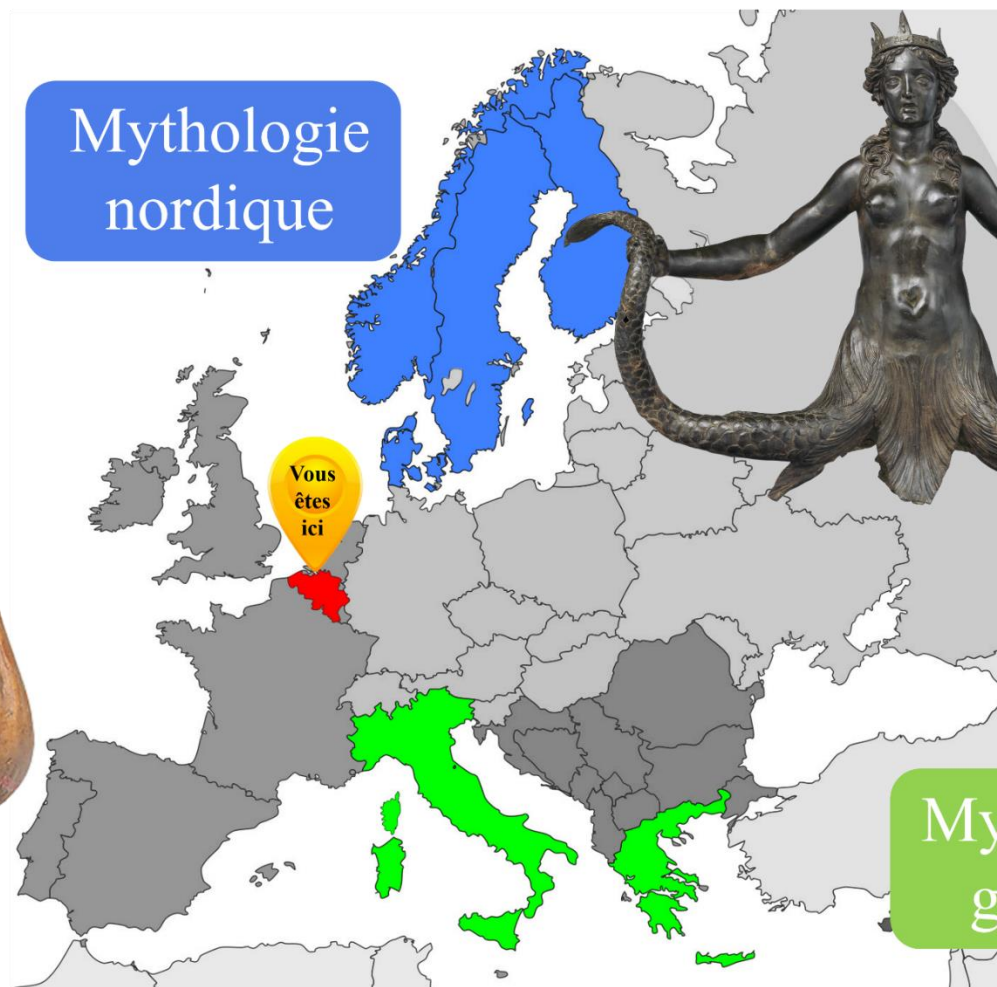

Champ visuel

Mythologie
nordique

Vous
êtes
ici

Mythologie
grecque

© Caters News Agency

girafe

vipère à corne

hibou

araignée-crabe

chenille verte

guépard

gecko à queue de feuille

poisson rascasse

papillon

Theلودerma corticale
ou grenouille du Vietnam

hippocampe feuille

Axolotl

Calamar géant

© Citron

Il mitico Dahu

Il Dahu è l'uniche sopravvissuto per migliaia di anni. Oggi
è considerato la creatura più rara del mondo. È stato
visto solo poche volte e la sua esistenza è ancora
sospesa. È stato visto in alcune zone del Tibet
e in alcune zone del Nepal. È stato visto in
alcune zone del Tibet e in alcune zone del Nepal.
È stato visto in alcune zone del Tibet e in alcune
zone del Nepal. È stato visto in alcune zone del
Tibet e in alcune zone del Nepal.

Le mythique Dahu

Le Dahu est l'unique survivant pour des milliers d'années.
Il est considéré comme la créature la plus rare au monde.
Il n'a été vu que quelques fois et son existence est
encore suspendue. Il a été vu dans certaines zones
du Tibet et dans certaines zones du Népal. Il a été
vu dans certaines zones du Tibet et dans certaines
zones du Népal. Il a été vu dans certaines zones
du Tibet et dans certaines zones du Népal.