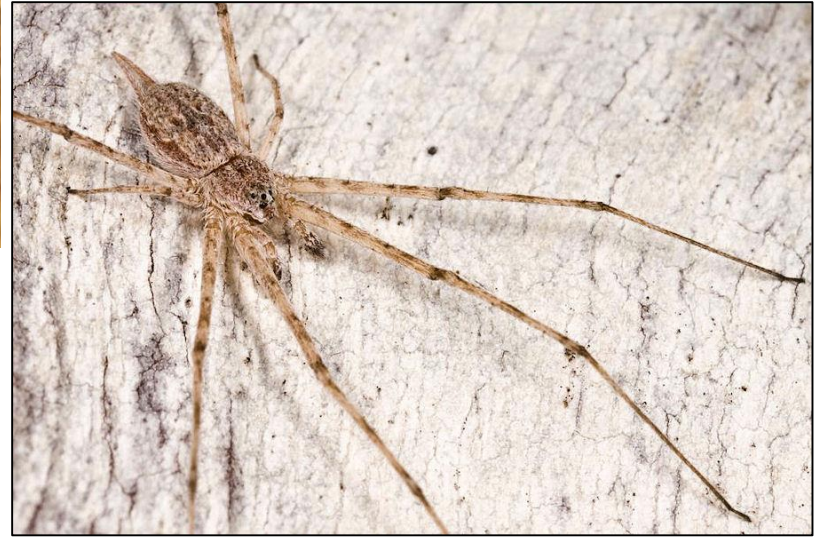

caméléon

papillon feuille

crabe de sable

araignée hersilia

gazelle

phasme

poisson pierre

Hippocampe pygmée des gorgones

fourmi

Myrmécomorphisme

fourmi

araignée

le serpent corail

le serpent roi écarlate

le serpent corail
(venimeux)

vs le serpent roi écarlate
(non venimeux)

Axolotl

Calamar géant

© Citron

Il mitico Dahu

Il Dahu è l'uniche sopravvissuto per migliaia di anni. Oggi
è considerato la creatura più rara del mondo. È stato
visto solo poche volte e la sua esistenza è ancora
sospesa. È stato visto in alcune zone del Tibet
e in alcune zone del Nepal. È stato visto in
alcune zone del Tibet e in alcune zone del Nepal.
È stato visto in alcune zone del Tibet e in alcune
zone del Nepal. È stato visto in alcune zone del
Tibet e in alcune zone del Nepal.

Le mythique Dahu

Le Dahu est l'unique survivant pour des milliers d'années.
Il est considéré comme la créature la plus rare au monde.
Il n'a été vu que quelques fois et son existence est
encore suspendue. Il a été vu dans certaines zones
du Tibet et dans certaines zones du Népal. Il a été
vu dans certaines zones du Tibet et dans certaines
zones du Népal. Il a été vu dans certaines zones
du Tibet et dans certaines zones du Népal.