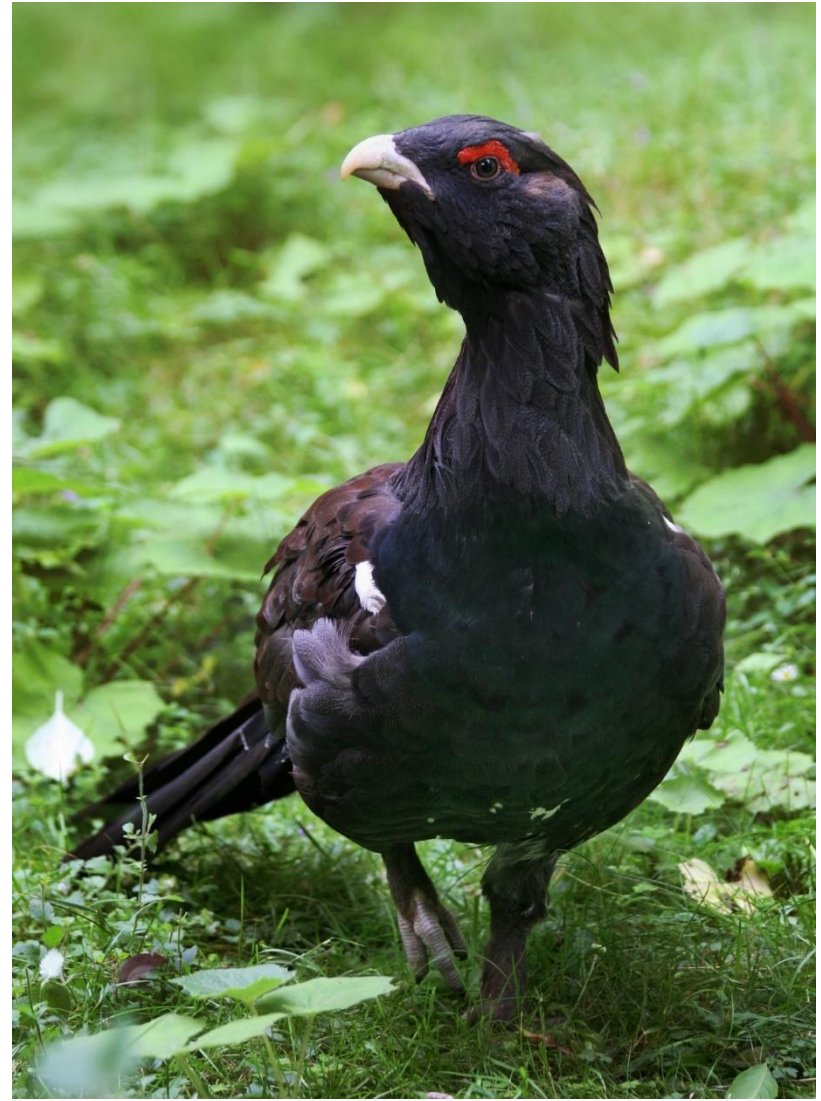

Le mythique Dahu

Le Dahu est l'unique survivant pour des milliers d'années.
Il est considéré comme la créature la plus rare au monde.
Il n'a été vu que quelques fois et son existence est
encore suspendue. Il a été vu dans certaines zones
du Tibet et dans certaines zones du Népal. Il a été
vu dans certaines zones du Tibet et dans certaines
zones du Népal. Il a été vu dans certaines zones
du Tibet et dans certaines zones du Népal.

© Philippe Semeria

Dahu

Licorne

© Sylke Rohrlach

Limace bleue de mer

© Jerzy Strzelecki

Moro sphinx

Pieuvre mimétique

© Elias Levy

Capybara

© musée de Norra Berget, Sundsvall, Suède

Skvader

Monstre marin

© Jean-Jacques Boujot

Lièvre

Grand Tétras

© Richard Bartz

© Elias Levy

Quelle est la particularité de la pieuvre mimétique ?

Force

Mimétisme

Régénération

Urticante

Pieuvre mimétique imitant la sole