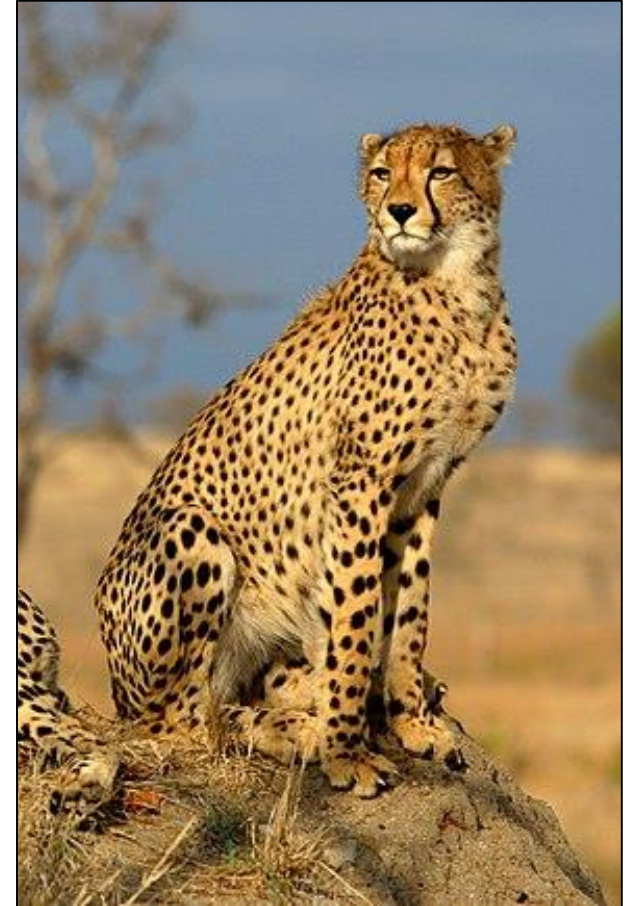

Champ visuel

Mythologie
nordique

Vous
êtes
ici

Mythologie
grecque

© Caters News Agency

girafe

vipère à corne

hibou

araignée-crabe

chenille verte

guépard

gecko à queue de feuille

poisson rascasse

papillon

Theلودerma corticale
ou grenouille du Vietnam

hippocampe feuille

Axolotl

Calamar géant

© Citron

Il mitico Dahu

Il Dahu è l'uniche sopravvissuto per migliaia di anni. Oggi
è considerato la creatura più rara del mondo. È stato
visto solo poche volte e la sua esistenza è ancora
sospesa. È stato visto in alcune zone del Tibet
e in alcune zone del Nepal. È stato visto in
alcune zone del Tibet e in alcune zone del Nepal.
È stato visto in alcune zone del Tibet e in alcune
zone del Nepal. È stato visto in alcune zone del
Tibet e in alcune zone del Nepal.

Le mythique Dahu

Le Dahu est l'unique survivant pour des milliers d'années.
Il est considéré comme la créature la plus rare au monde.
Il n'a été vu que quelques fois et son existence est
encore suspendue. Il a été vu dans certaines zones
du Tibet et dans certaines zones du Népal. Il a été
vu dans certaines zones du Tibet et dans certaines
zones du Népal. Il a été vu dans certaines zones
du Tibet et dans certaines zones du Népal.