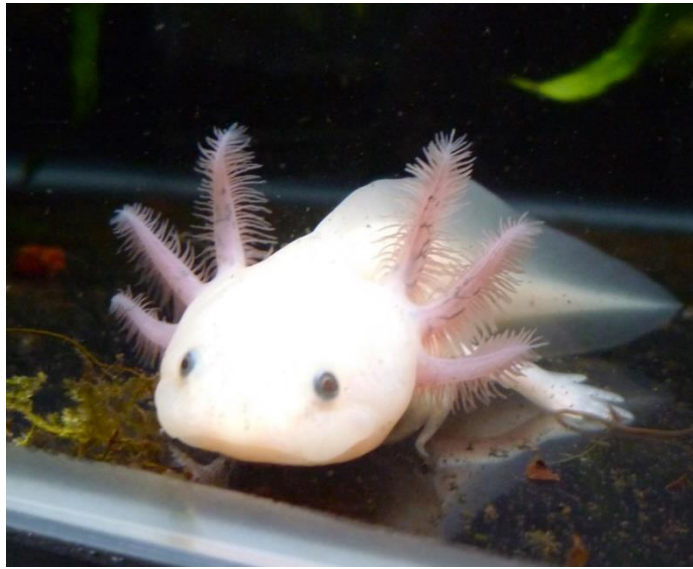

Le mythique Dahu

Le Dahu est l'unique survivant pour des milliers d'années.
Il est considéré comme la créature la plus rare au monde.
Il n'a été vu que quelques fois et son existence est
encore suspendue. Il a été vu dans certaines zones
du Tibet et dans certaines zones du Népal. Il a été
vu dans certaines zones du Tibet et dans certaines
zones du Népal. Il a été vu dans certaines zones
du Tibet et dans certaines zones du Népal.

Pieuvre mimétique imitant le poisson rascasse

Pieuvre mimétique imitant le serpent de mer

© Citron

Quelle est la particularité du calamar géant ?

Force

Mimétisme

Régénération

Urticante

Cachalot

© Getty / James R.D. Scott

© Sylke Rohrlach

Quelle est la particularité de la limace bleue?

Force

Invisibilité

Rapidité

Urticante

© Jerzy Strzelecki

Quelle est la particularité du moro-sphinx ?

Force

Invisibilité

Rapidité

Urticante

Colibri

Quelle est la particularité de l'axolotl ?